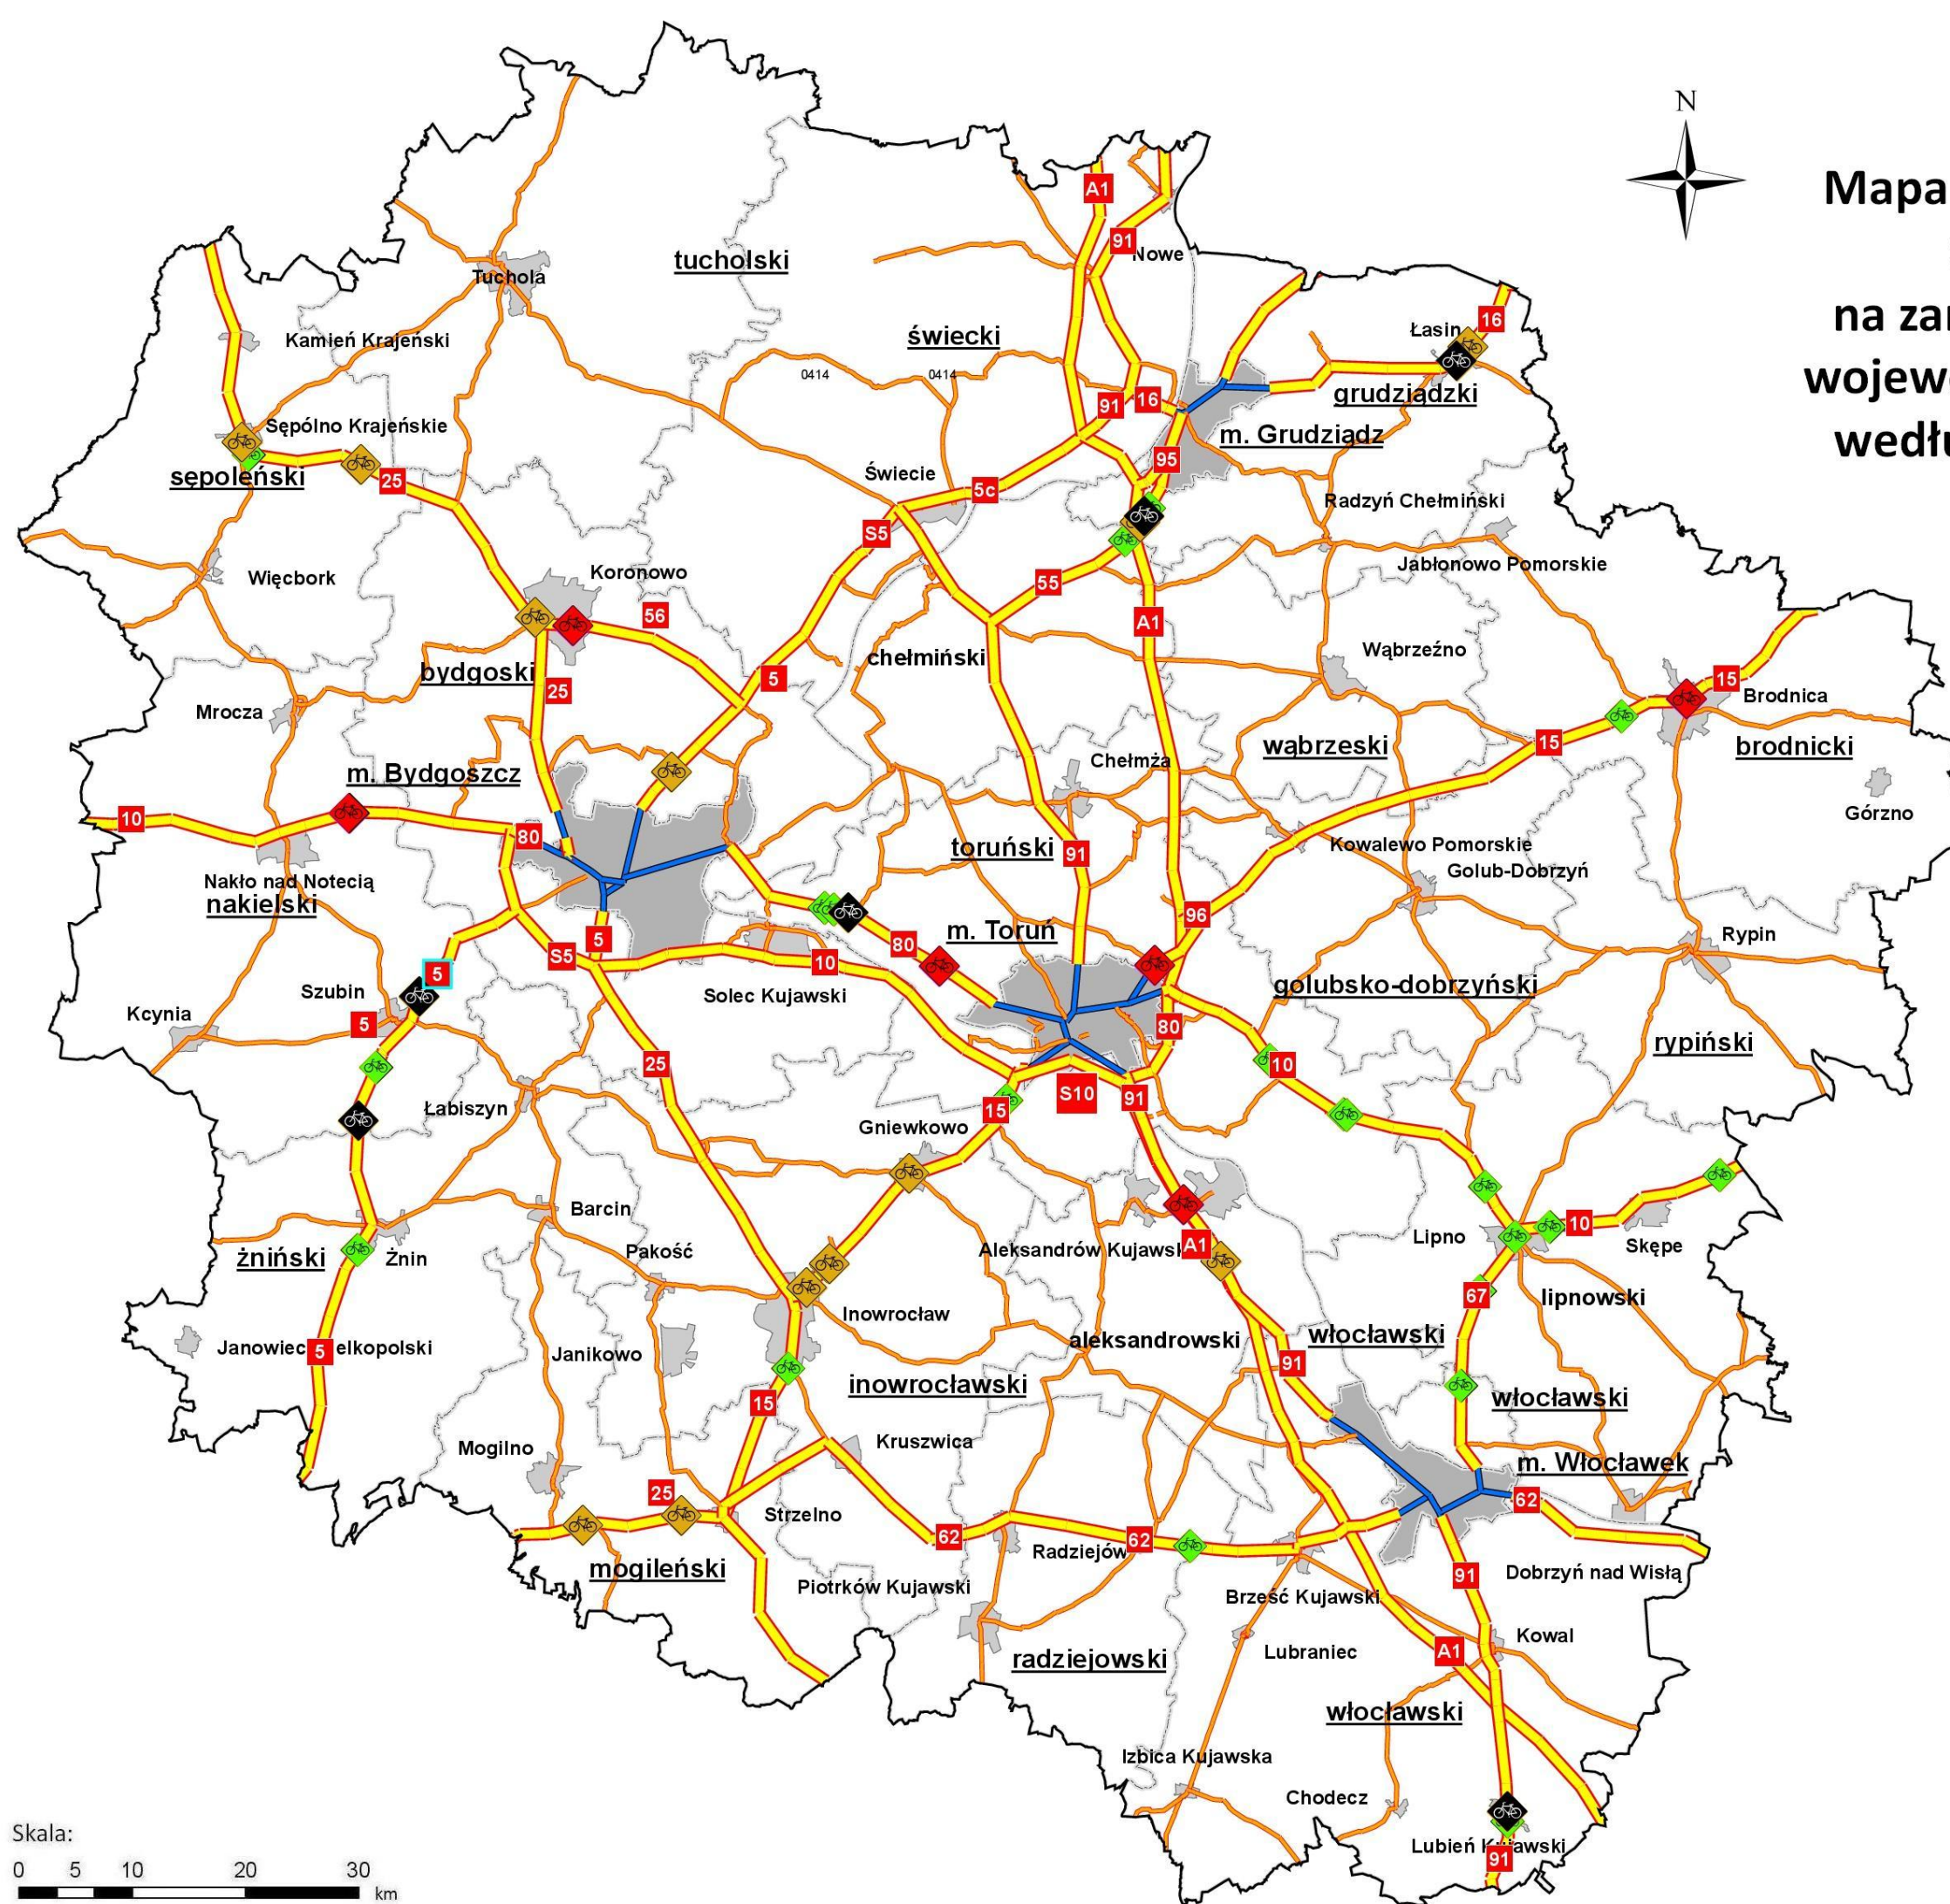

# Mapa lokalizacji zdarzeń drogowych z udziałem pieszych na zamiejsczej sieci dróg krajowych województwa kujawsko-pomorskiego według danych z okresu 2013-2014

Skala:

0 5 10 20 30 km

**Mapa lokalizacji zdarzeń drogowych z udziałem rowerzystów na zamiejskiej sieci dróg krajowych województwa kujawsko-pomorskiego według danych z roku 2013**

**Legenda:**

**Zdarzenia drogowe z rowerzystami**

# Mapa lokalizacji zdarzeń drogowych z udziałem rowerzystów na zamiejsczej sieci dróg krajowych województwa kujawsko-pomorskiego według danych z roku 2014

# Mapa lokalizacji zdarzeń drogowych z udziałem rowerzystów na zamiejskiej sieci dróg krajowych województwa kujawsko-pomorskiego według danych z okresu 2013-2014