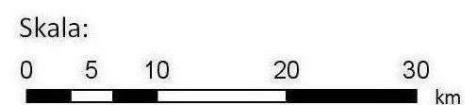

**Mapa lokalizacji zdarzeń drogowych
najechnia na zwierzę
na zamiejskiej sieci dróg krajowych
województwa kujawsko-pomorskiego
według danych z okresu 2013-2014**

Legenda:

Zdarzenia drogowe najechnia na zwierzę

- wypadki z ciężko rannymi
- ▲ kolizje
- drogi krajowe
- drogi wojewódzkie
- drogi krajowe w powiatach grodzkich
- powiaty grodzkie
- powiaty ziemskie
- miasta