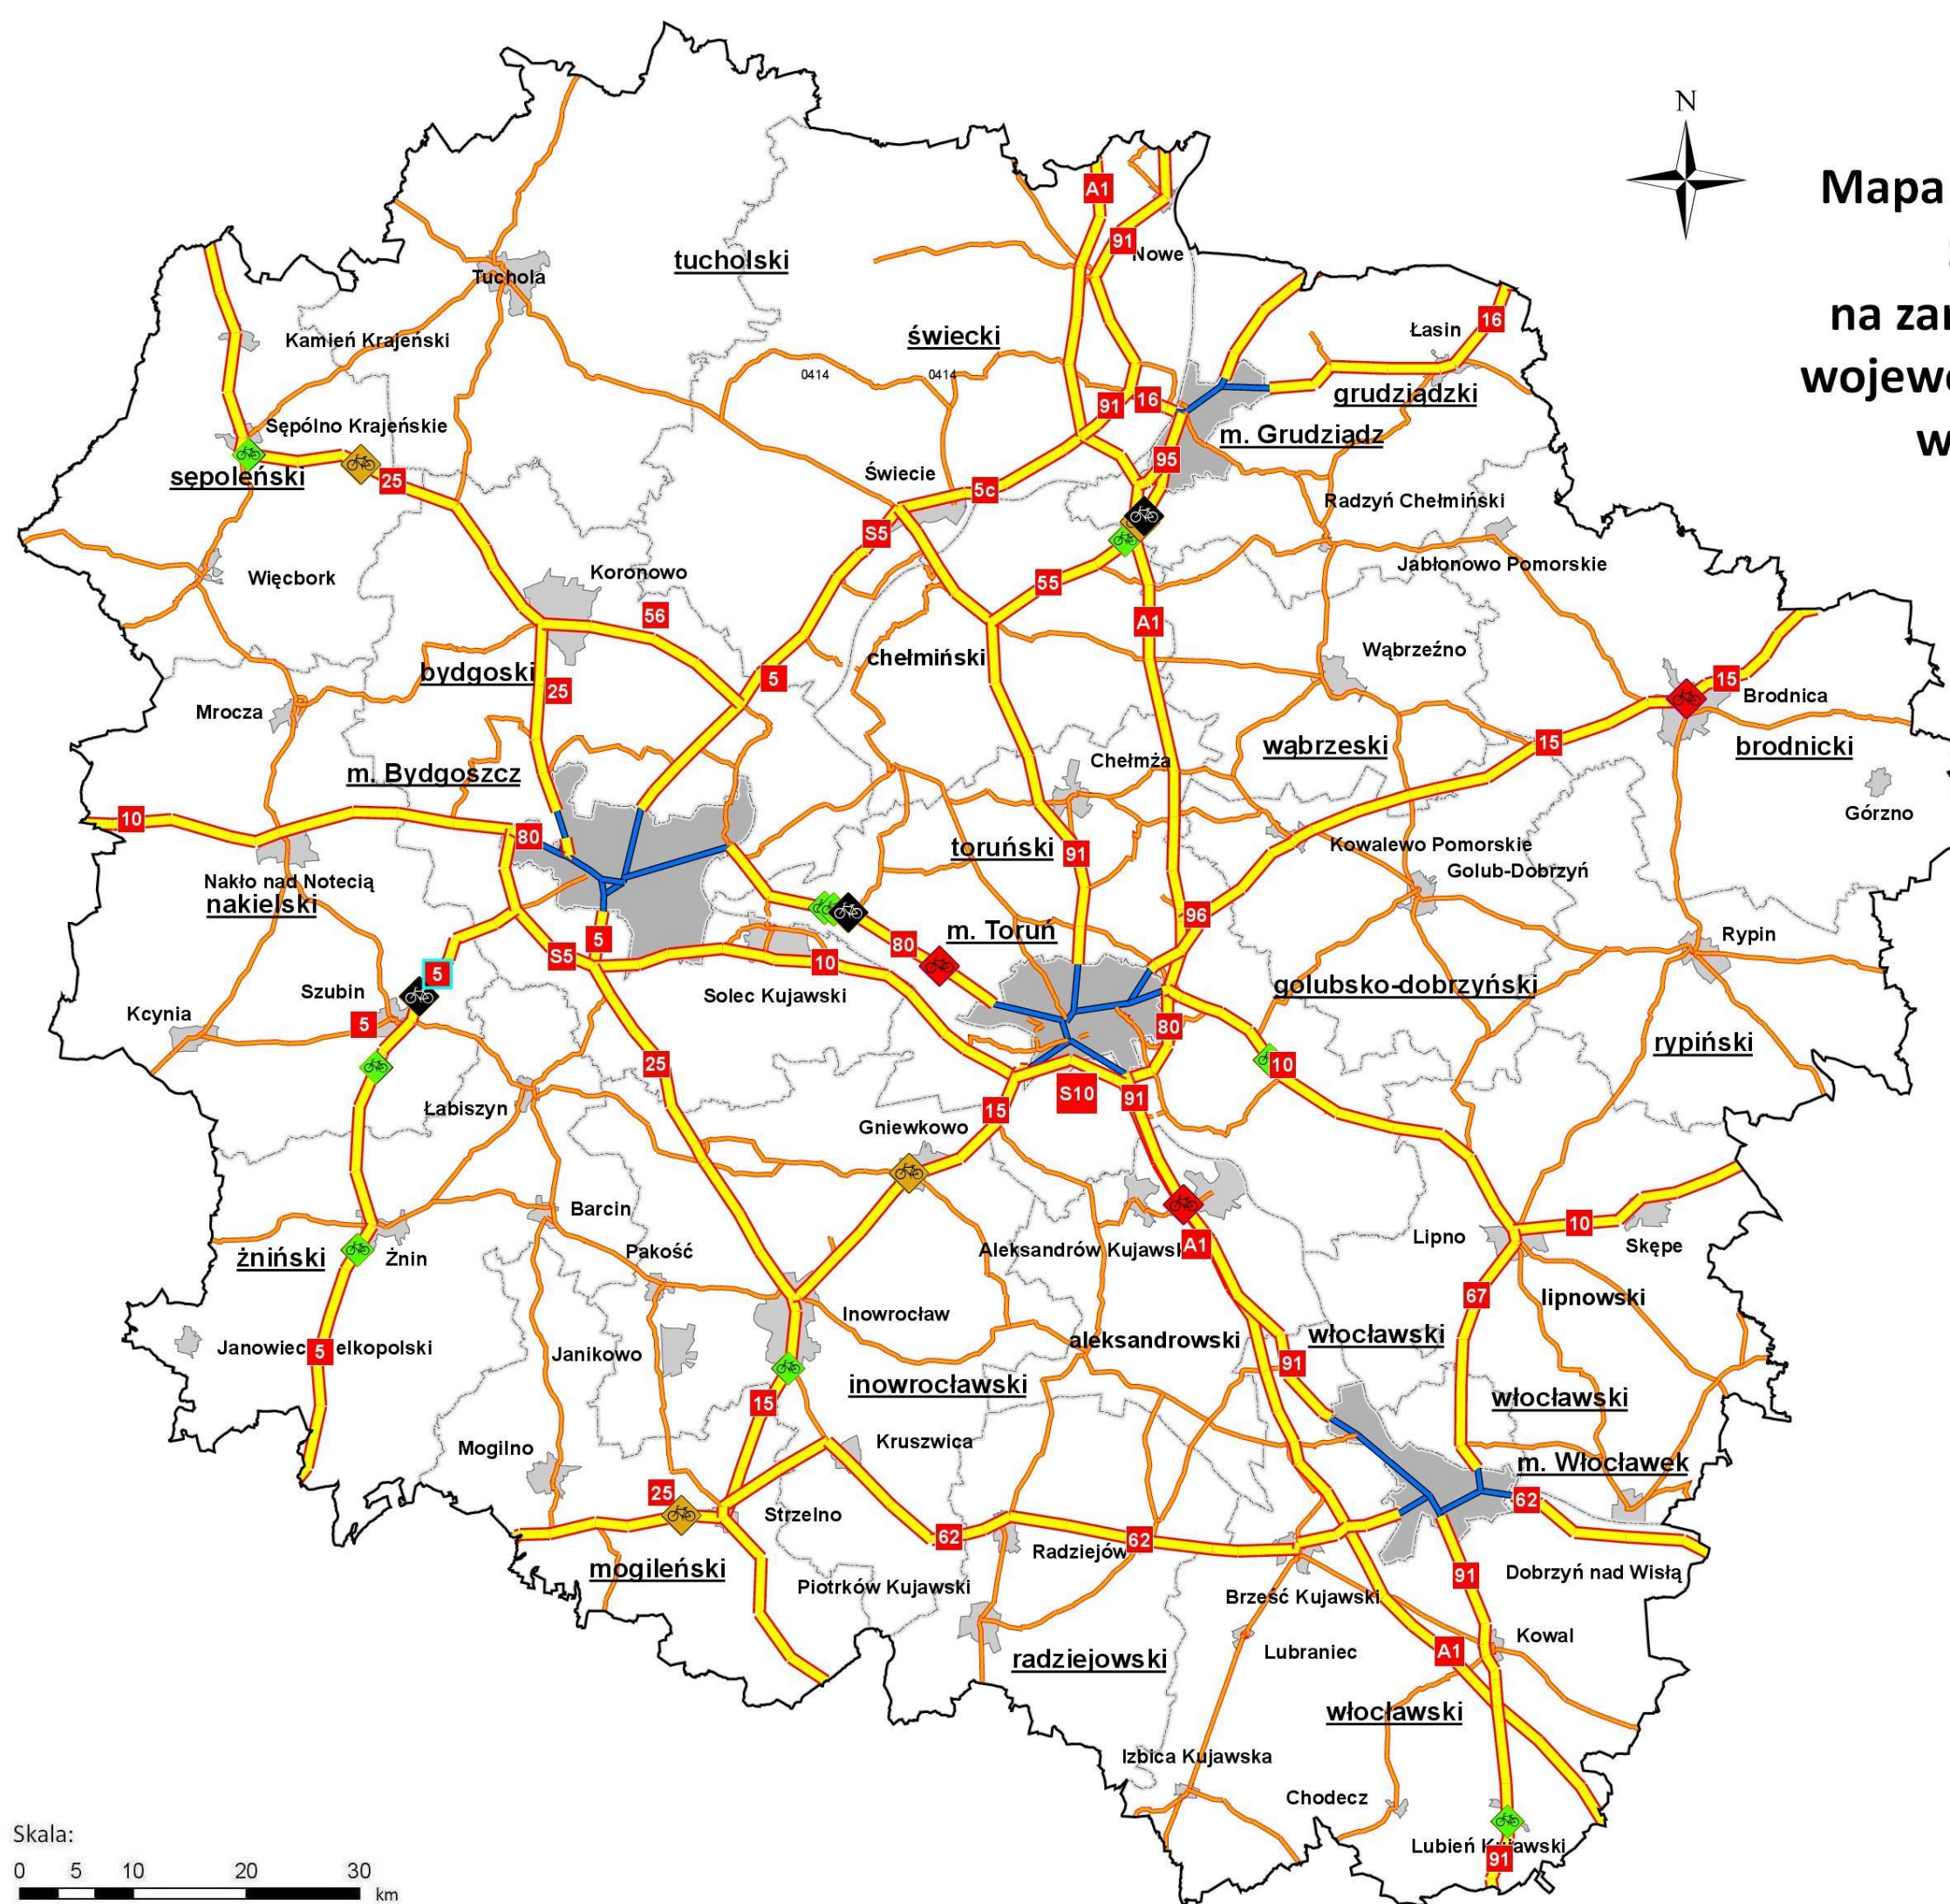

# Mapa lokalizacji zdarzeń drogowych z udziałem pieszych na zamiejsczej sieci dróg krajowych województwa kujawsko-pomorskiego według danych z okresu 2013-2014

Skala:

0 5 10 20 30 km

**Mapa lokalizacji zdarzeń drogowych z udziałem rowerzystów na zamiejskiej sieci dróg krajowych województwa kujawsko-pomorskiego według danych z roku 2013**

**Legenda:**

**Zdarzenia drogowe z rowerzystami**

# Mapa lokalizacji zdarzeń drogowych z udziałem rowerzystów na zamiejsczej sieci dróg krajowych województwa kujawsko-pomorskiego według danych z roku 2014