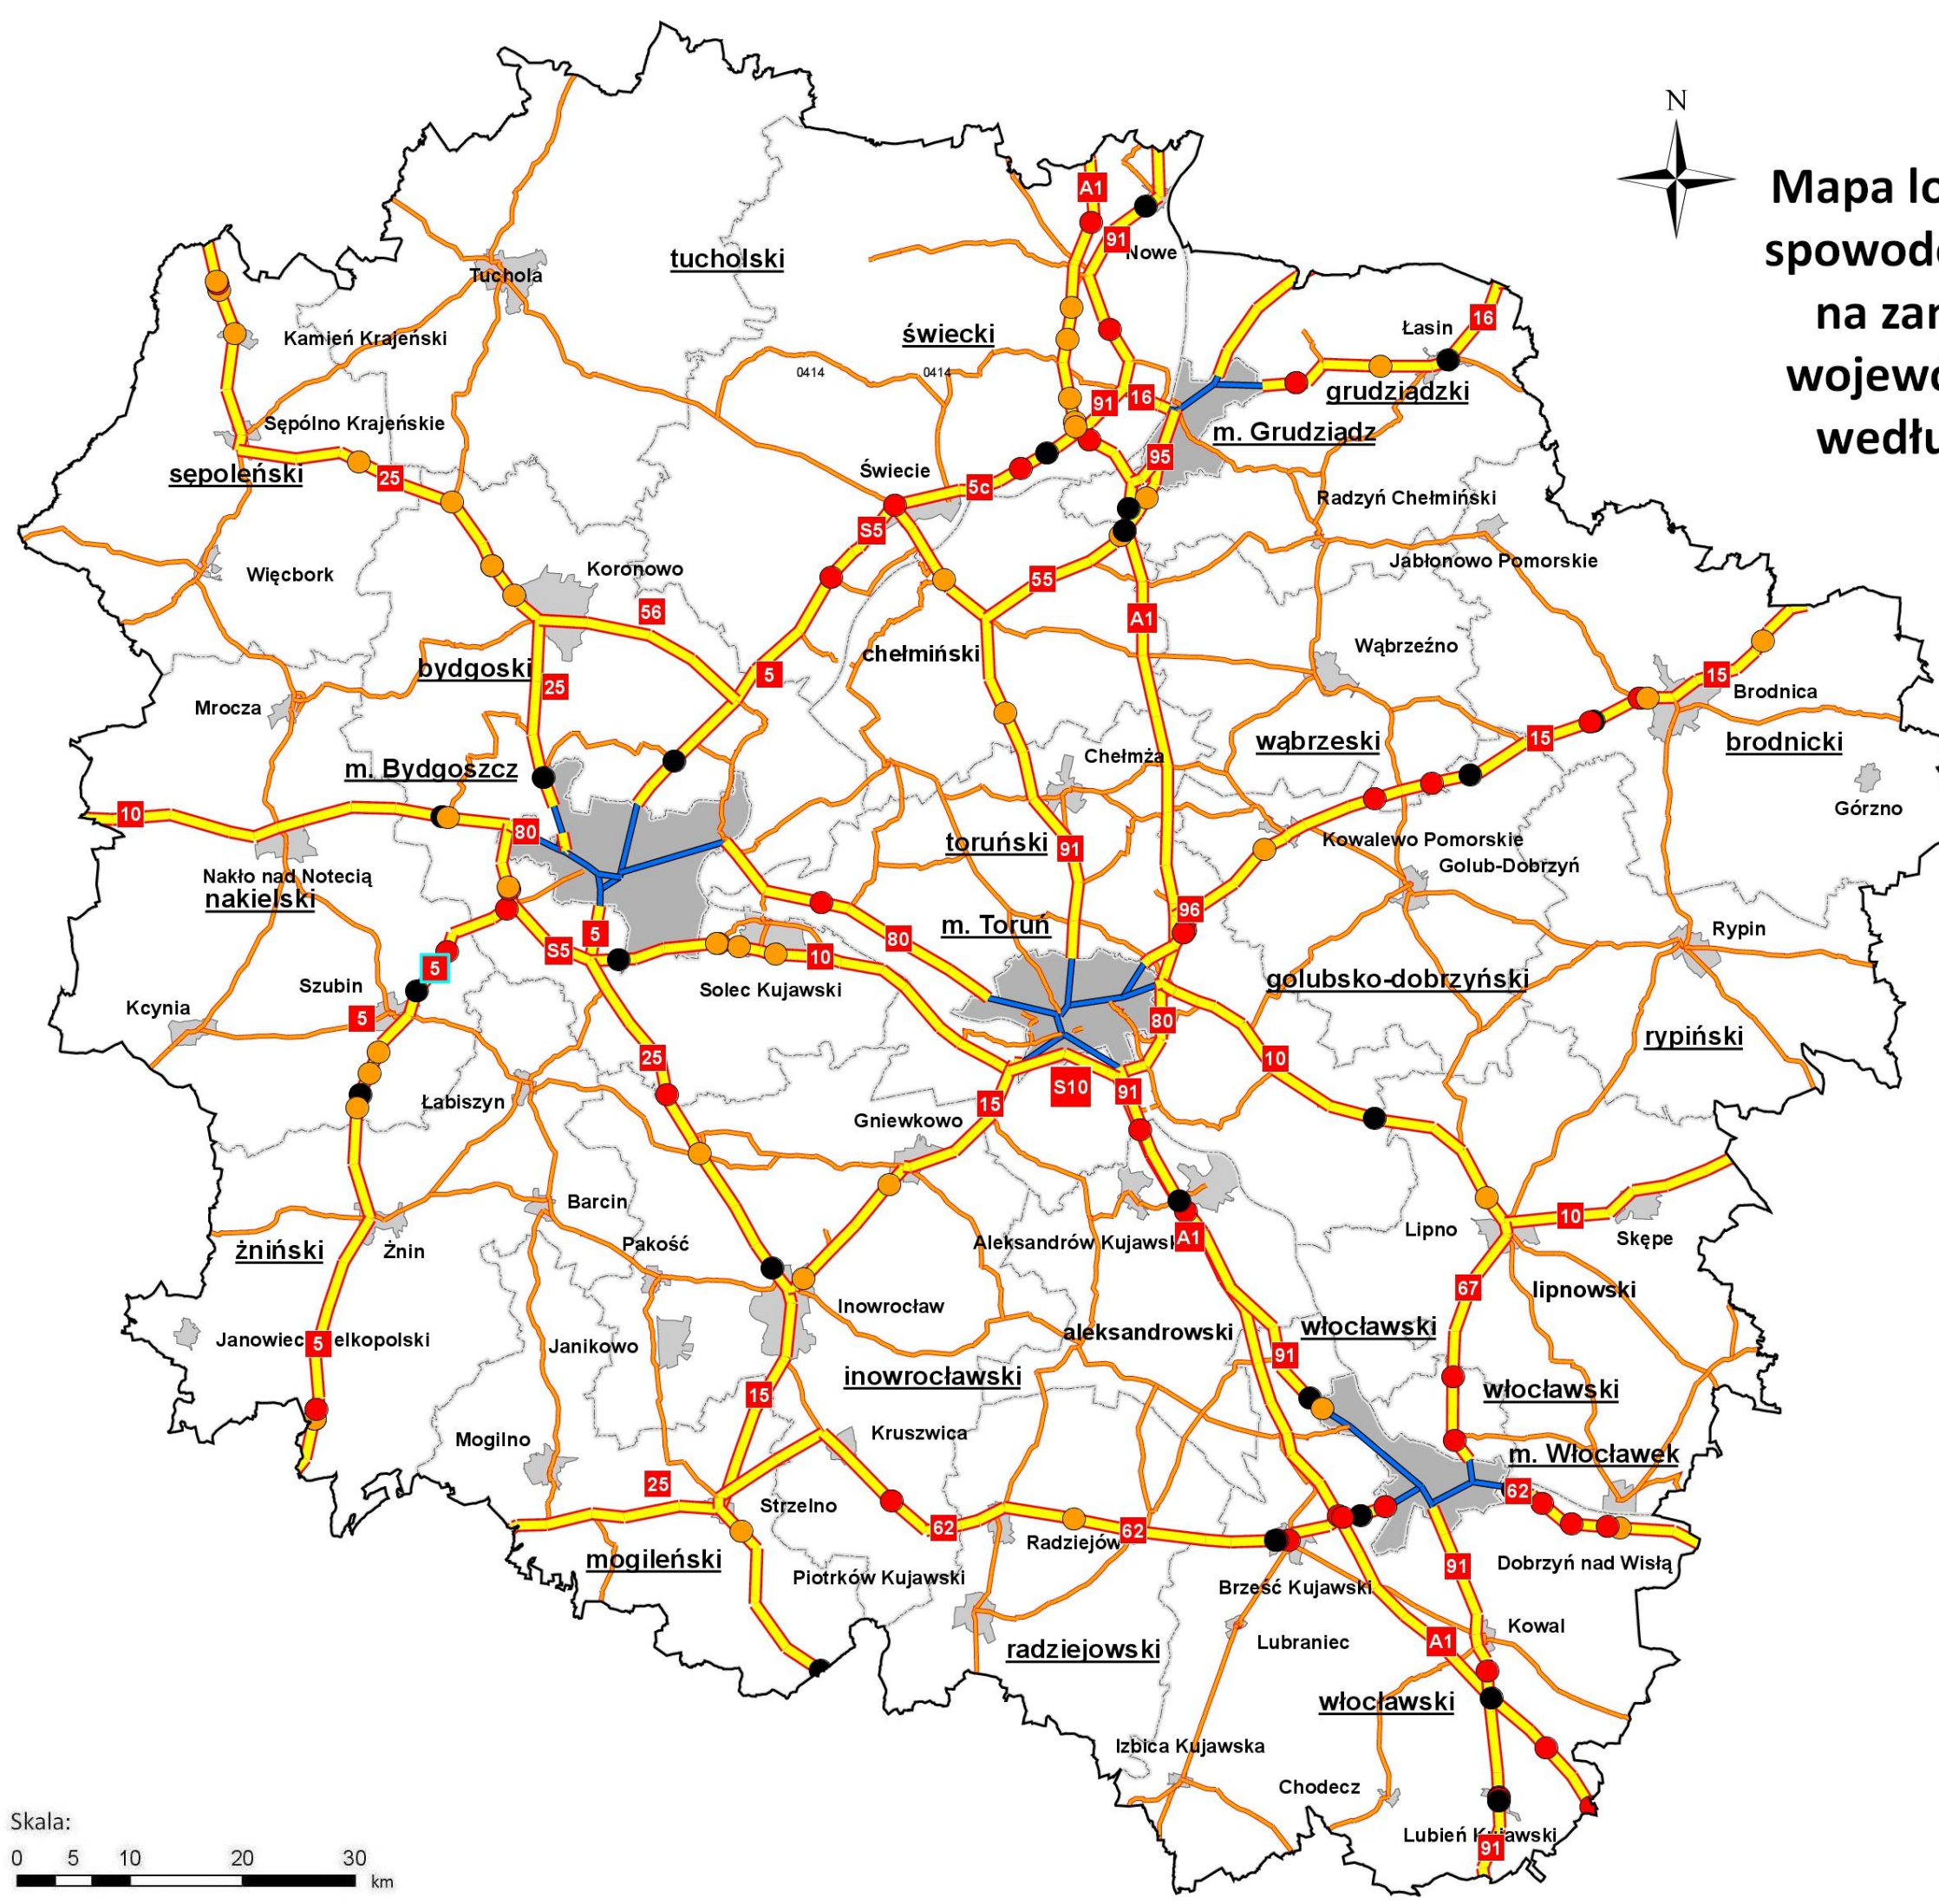

Mapa lokalizacji wypadków drogowych spowodowanych nadmierną prędkością na zamiejskiej sieci dróg krajowych województwa kujawsko-pomorskiego według danych z okresu 2013-2014

Legenda:

Wypadki drogowe

- z ofiarami śmiertelnymi
- z ciężko rannymi
- z rannymi

- drogi krajowe
- drogi wojewódzkie
- drogi krajowe w powiatach grodzkich
- powiaty grodzkie
- powiaty ziemskie
- miasta

Skala:

0 5 10 20 30 km