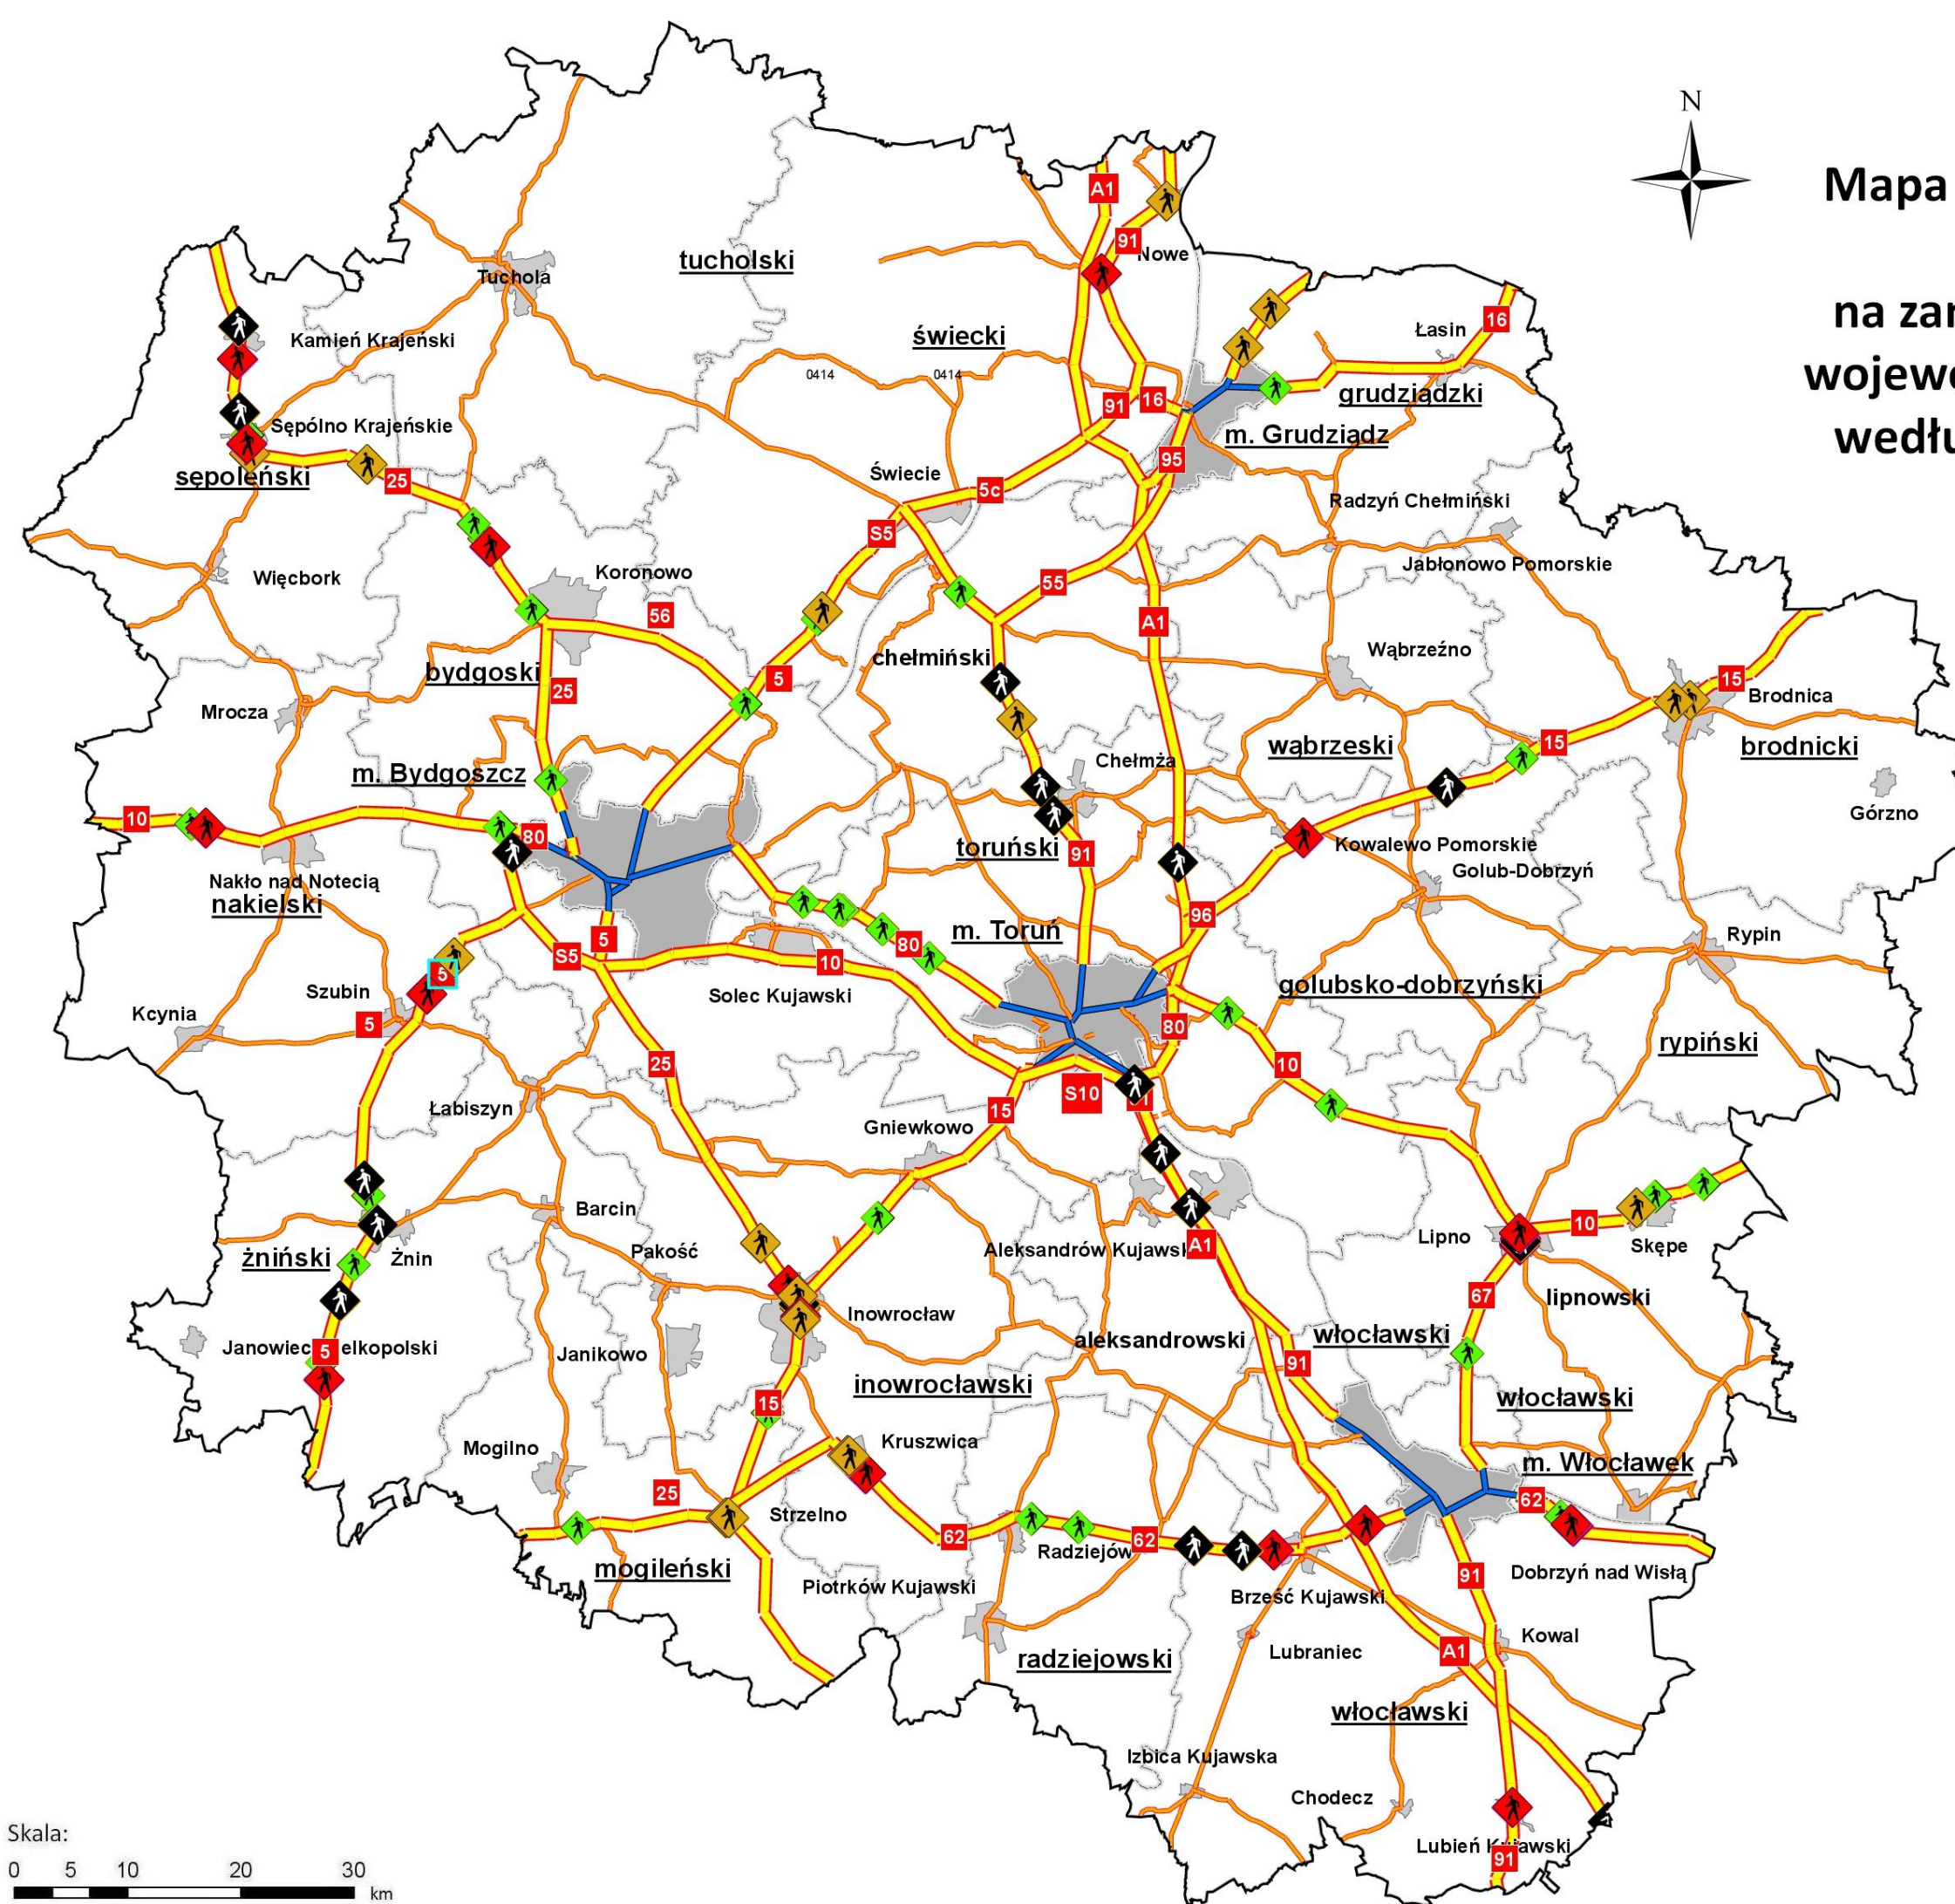

# Mapa lokalizacji zdarzeń drogowych z udziałem pieszych na zamiejsczej sieci dróg krajowych województwa kujawsko-pomorskiego według danych z okresu 2013-2014

Skala:

0 5 10 20 30 km

**Mapa lokalizacji zdarzeń drogowych z udziałem rowerzystów na zamiejskiej sieci dróg krajowych województwa kujawsko-pomorskiego według danych z roku 2013**

**Legenda:**

**Zdarzenia drogowe z rowerzystami**

# Mapa lokalizacji zdarzeń drogowych z udziałem rowerzystów na zamiejsczej sieci dróg krajowych województwa kujawsko-pomorskiego według danych z roku 2014

Skala:

**Mapa lokalizacji zdarzeń drogowych  
najechnia na zwierzę  
na zamiejskiej sieci dróg krajowych  
województwa kujawsko-pomorskiego  
według danych z okresu 2013-2014**

**Legenda:**

Zdarzenia drogowe najechnia na zwierzę