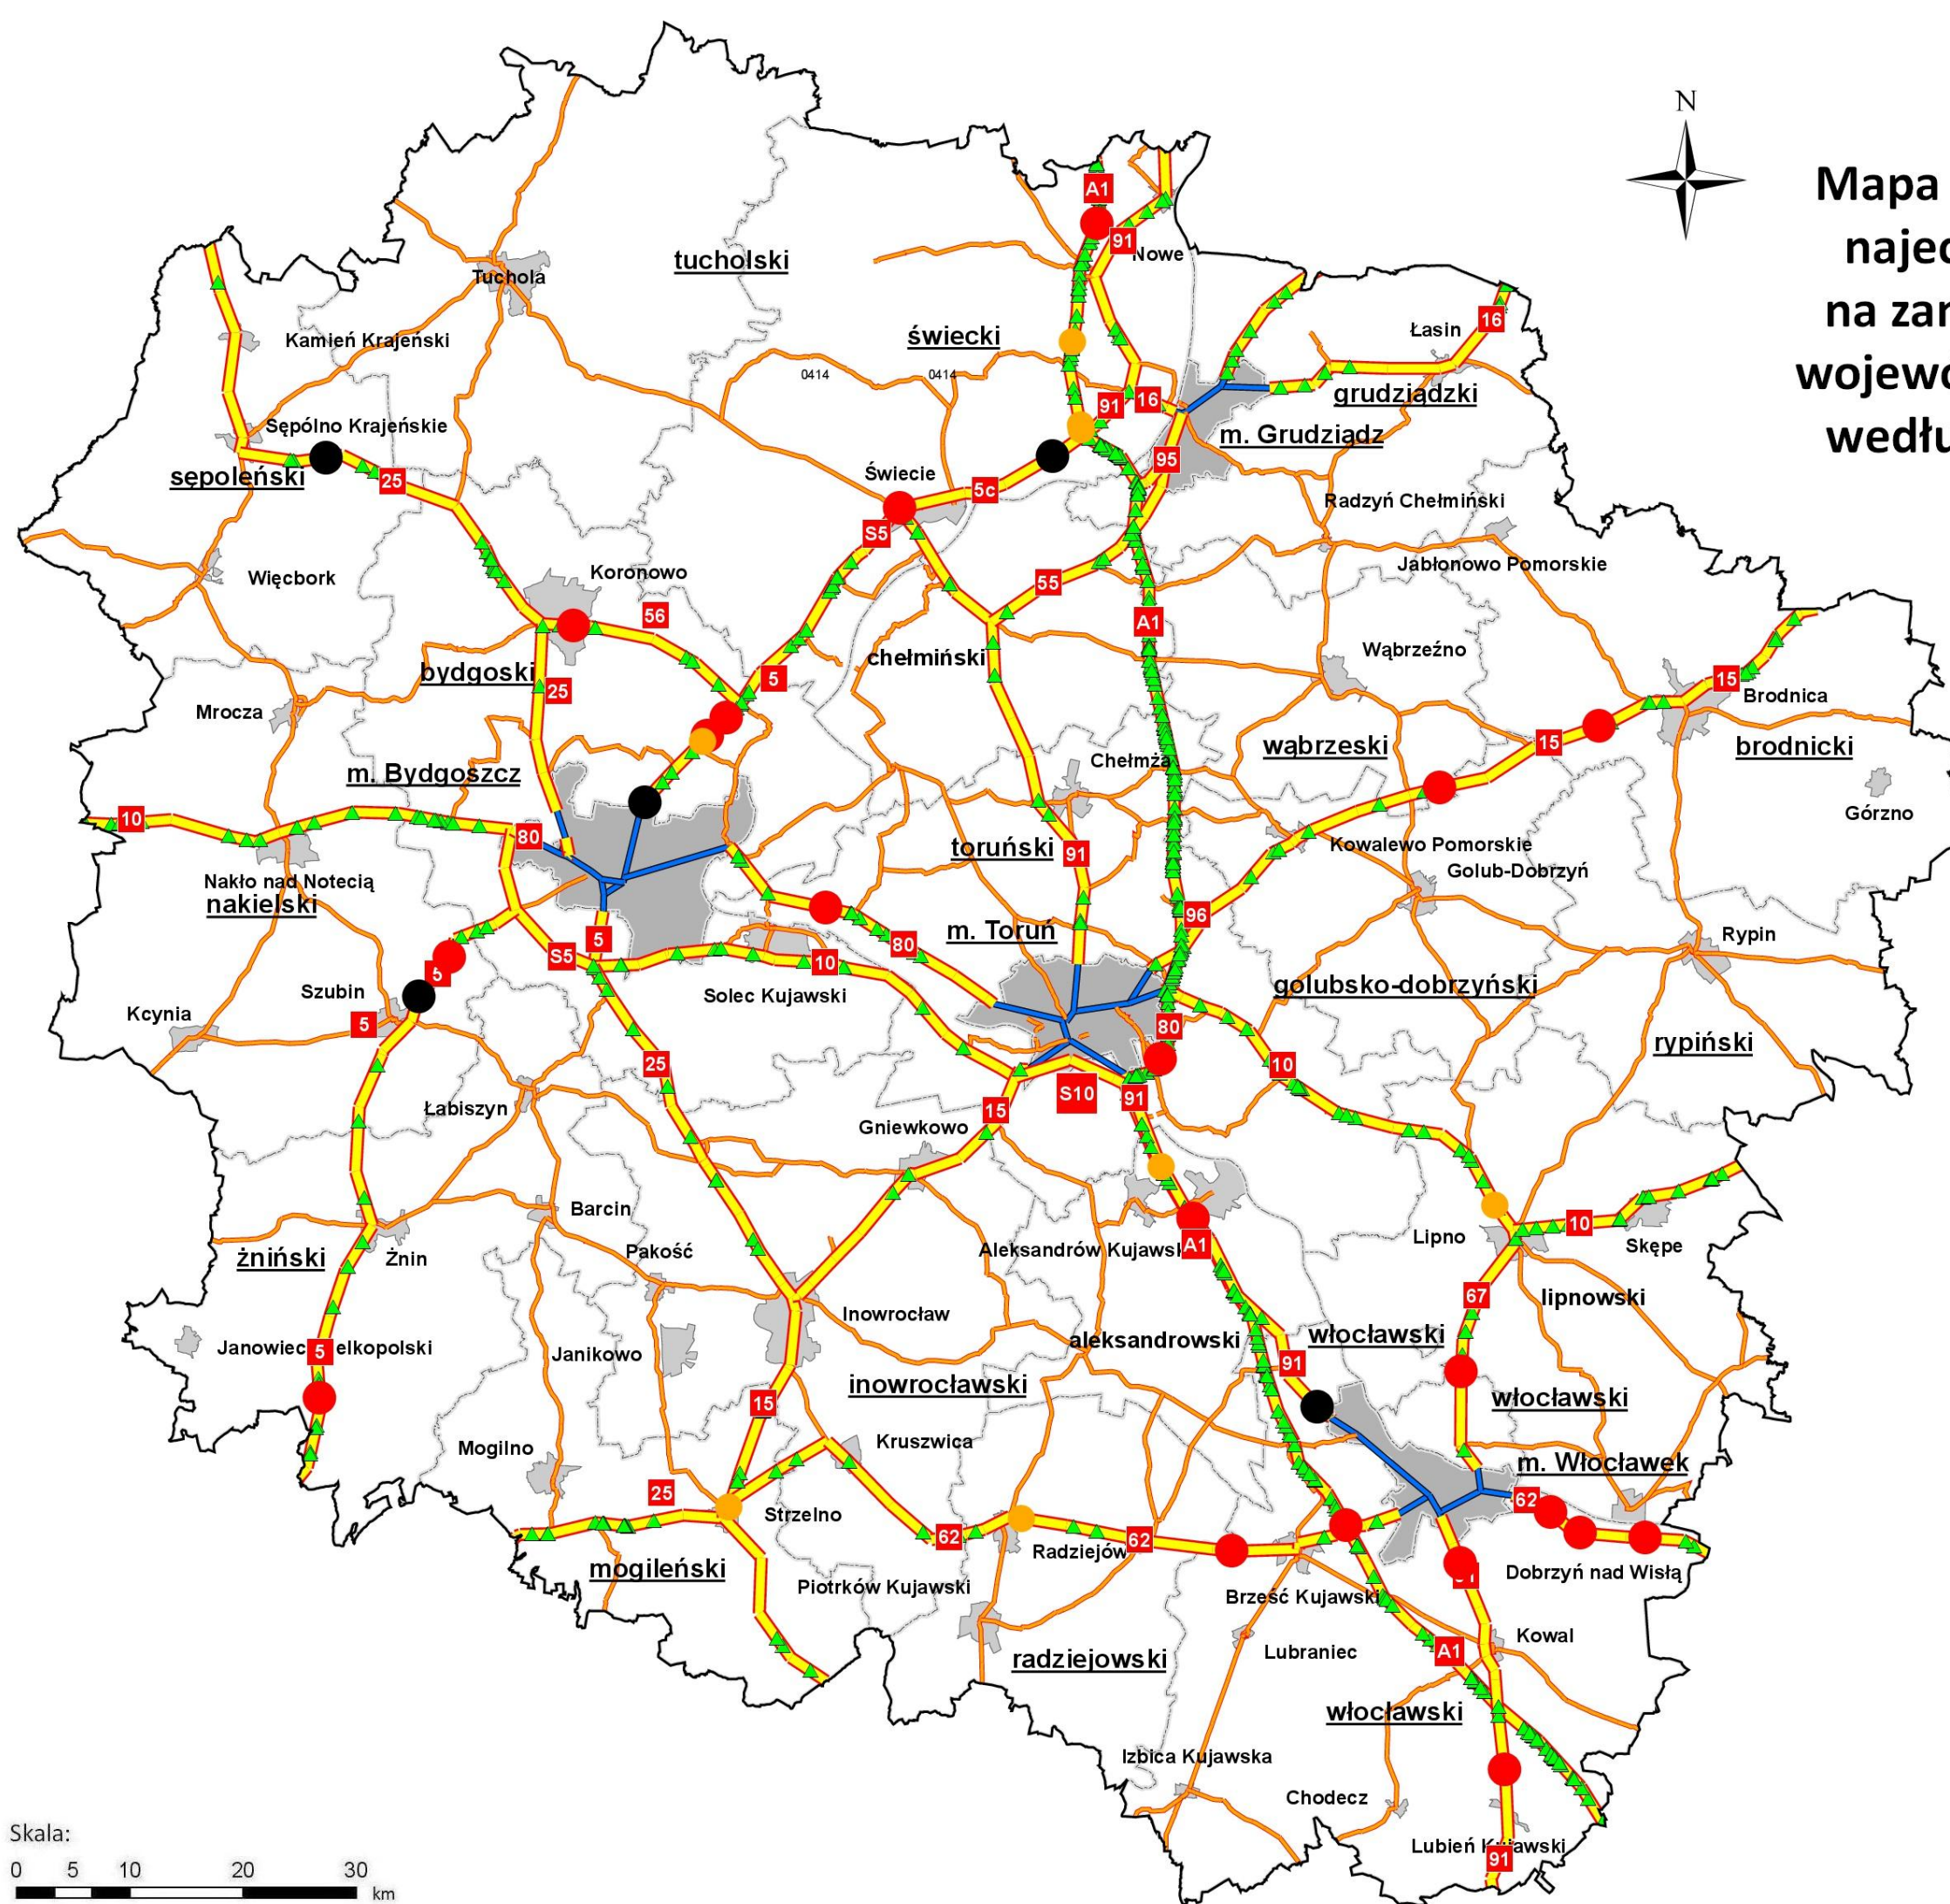

Mapa lokalizacji zdarzeń drogowych najechnia na przeszkodę boczną na zamiejskiej sieci dróg krajowych województwa kujawsko-pomorskiego według danych z okresu 2013-2014

Legenda:

Zdarzenia drogowe najechnia na drzewo,
stup lub barierę ochronną

- wypadki z ofiarami śmiertelnymi
- wypadki z ciężko rannymi
- wypadki z rannymi
- ▲ kolizje

- drogi krajowe
- drogi wojewódzkie
- drogi krajowe w powiatach grodzkich
- powiaty grodzkie
- powiaty ziemskie
- miasta

Skala: