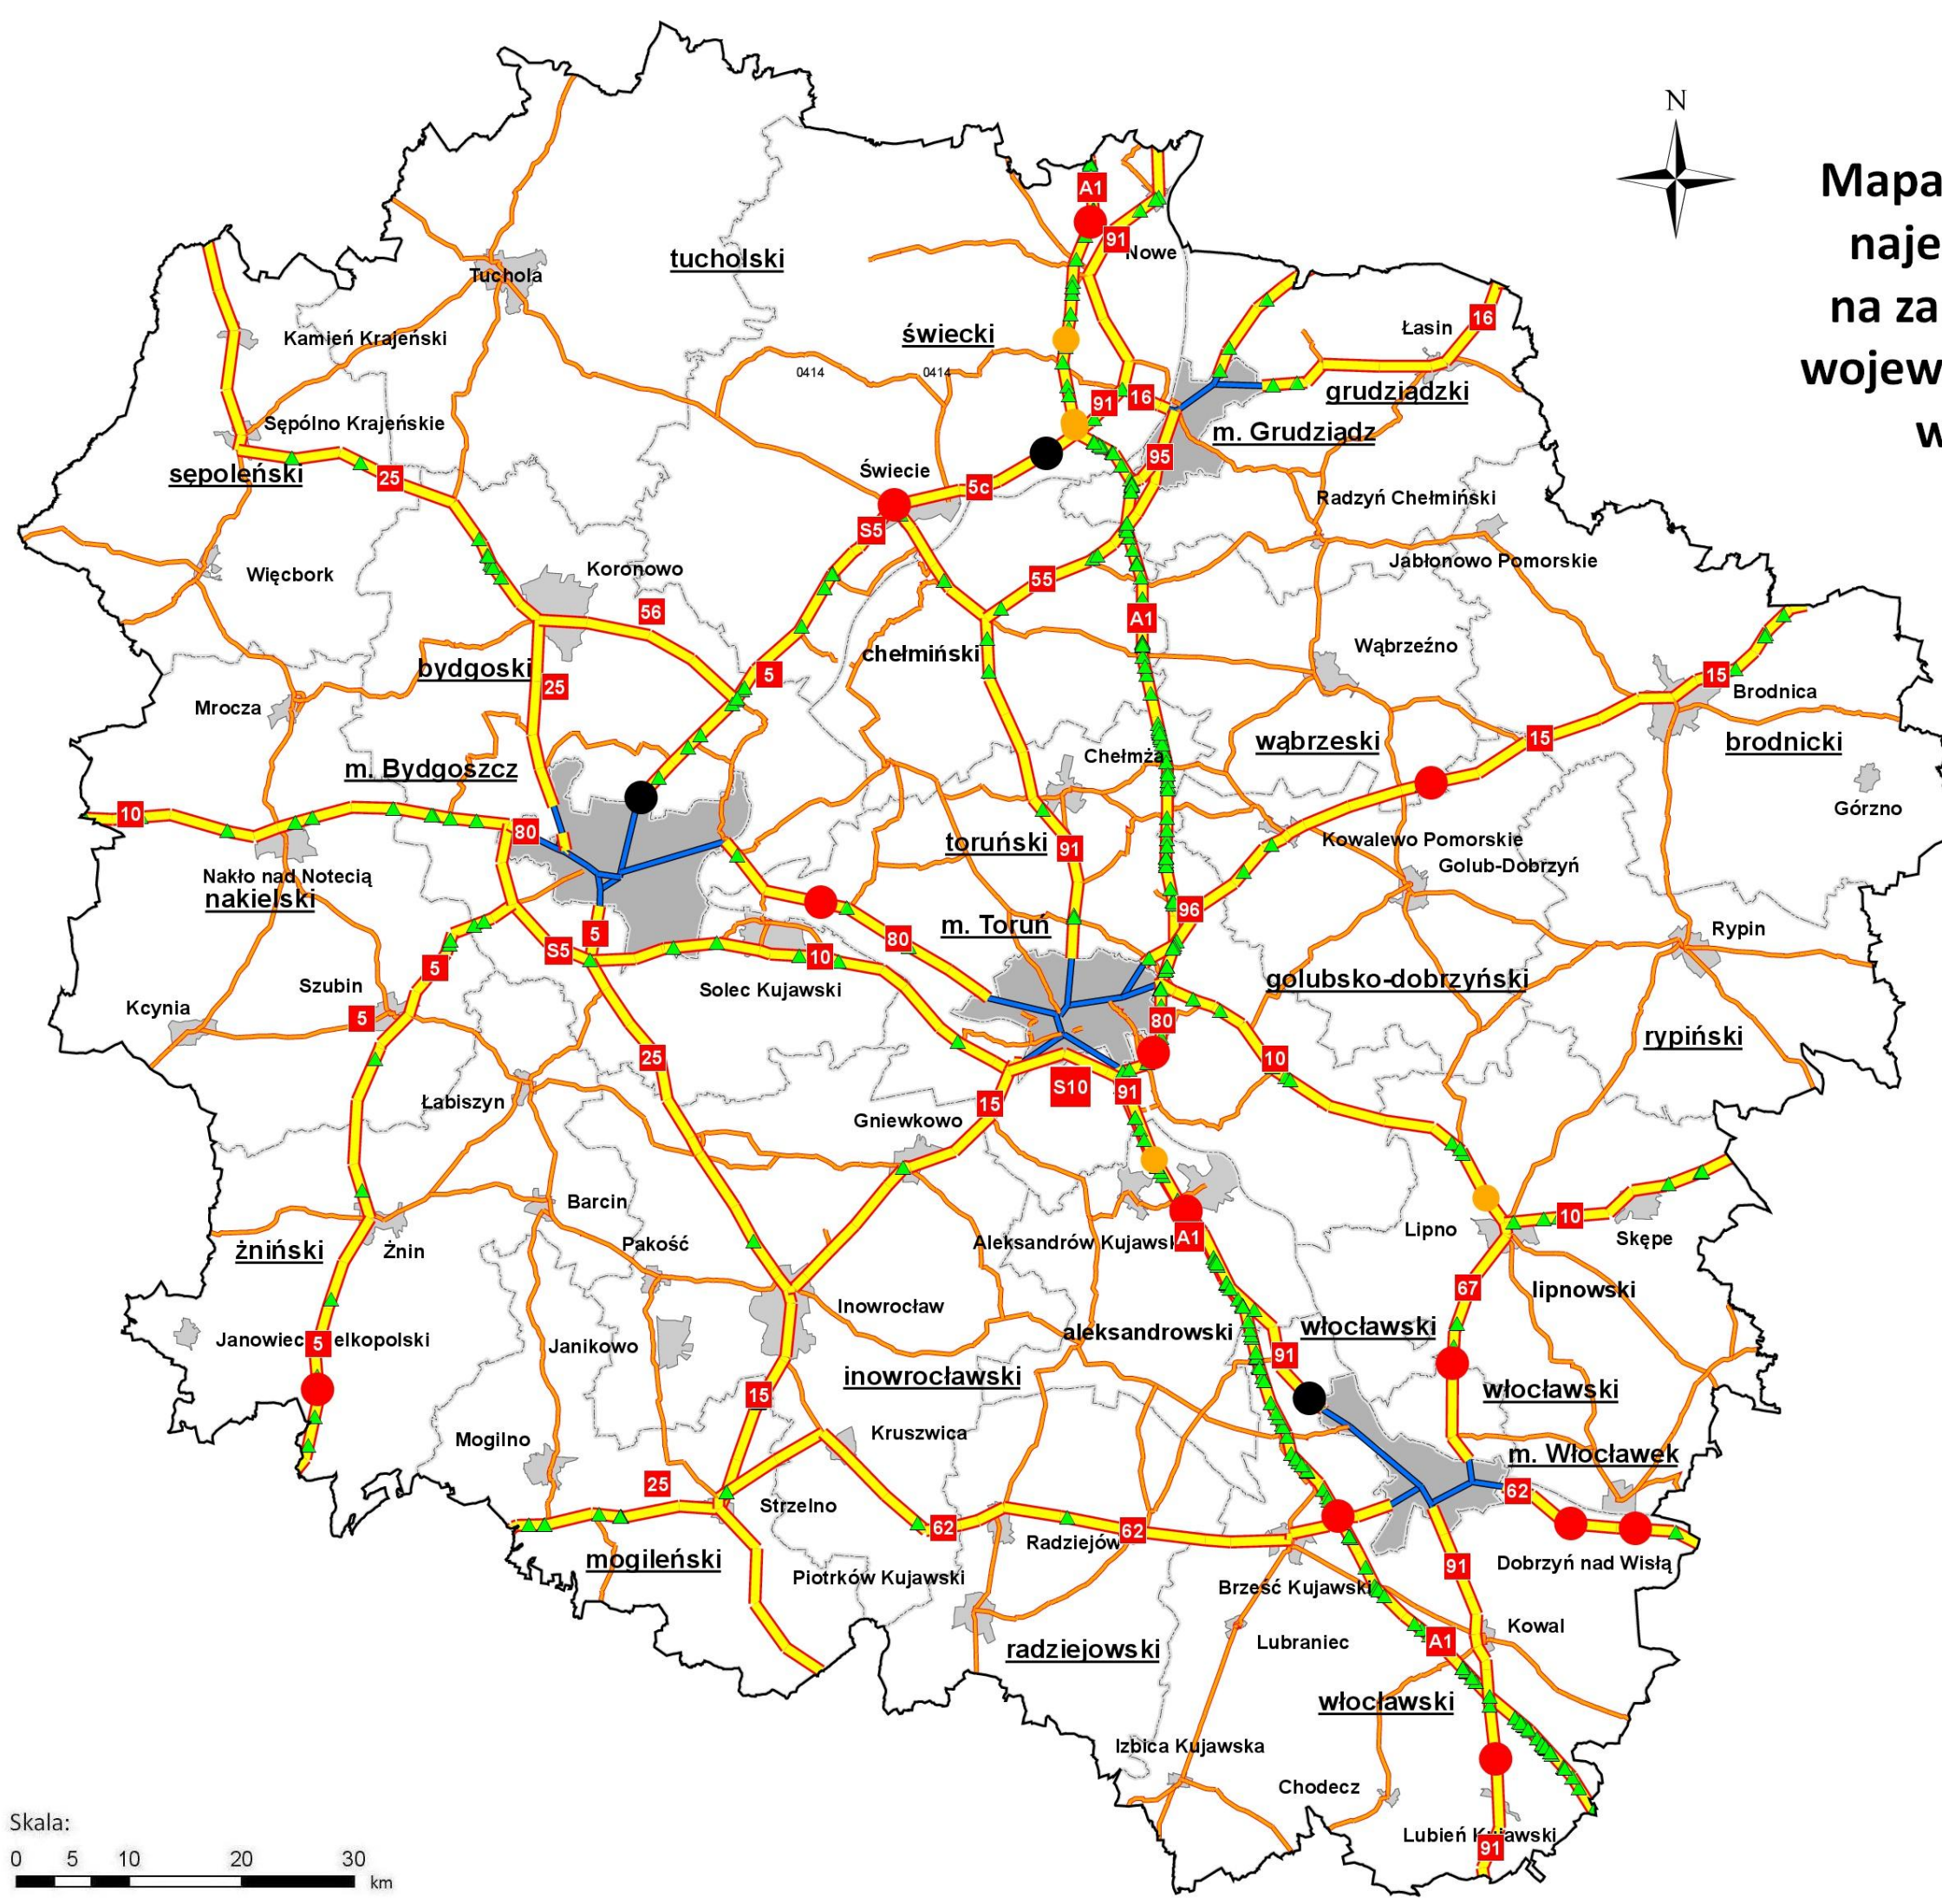

Mapa lokalizacji zdarzeń drogowych najechnia na przeszkodę boczną na zamiejskiej sieci dróg krajowych województwa kujawsko-pomorskiego według danych z roku 2014

Legenda:

Zdarzenia drogowe najechnia na drzewo,
słup lub barierę ochronną

- wypadki z ofiarami śmiertelnymi
- wypadki z ciężko rannymi
- wypadki z rannymi
- kolizje

- drogi krajowe
- drogi wojewódzkie
- drogi krajowe w powiatach grodzkich
- powiaty grodzkie
- powiaty ziemskie
- miasta

Skala: