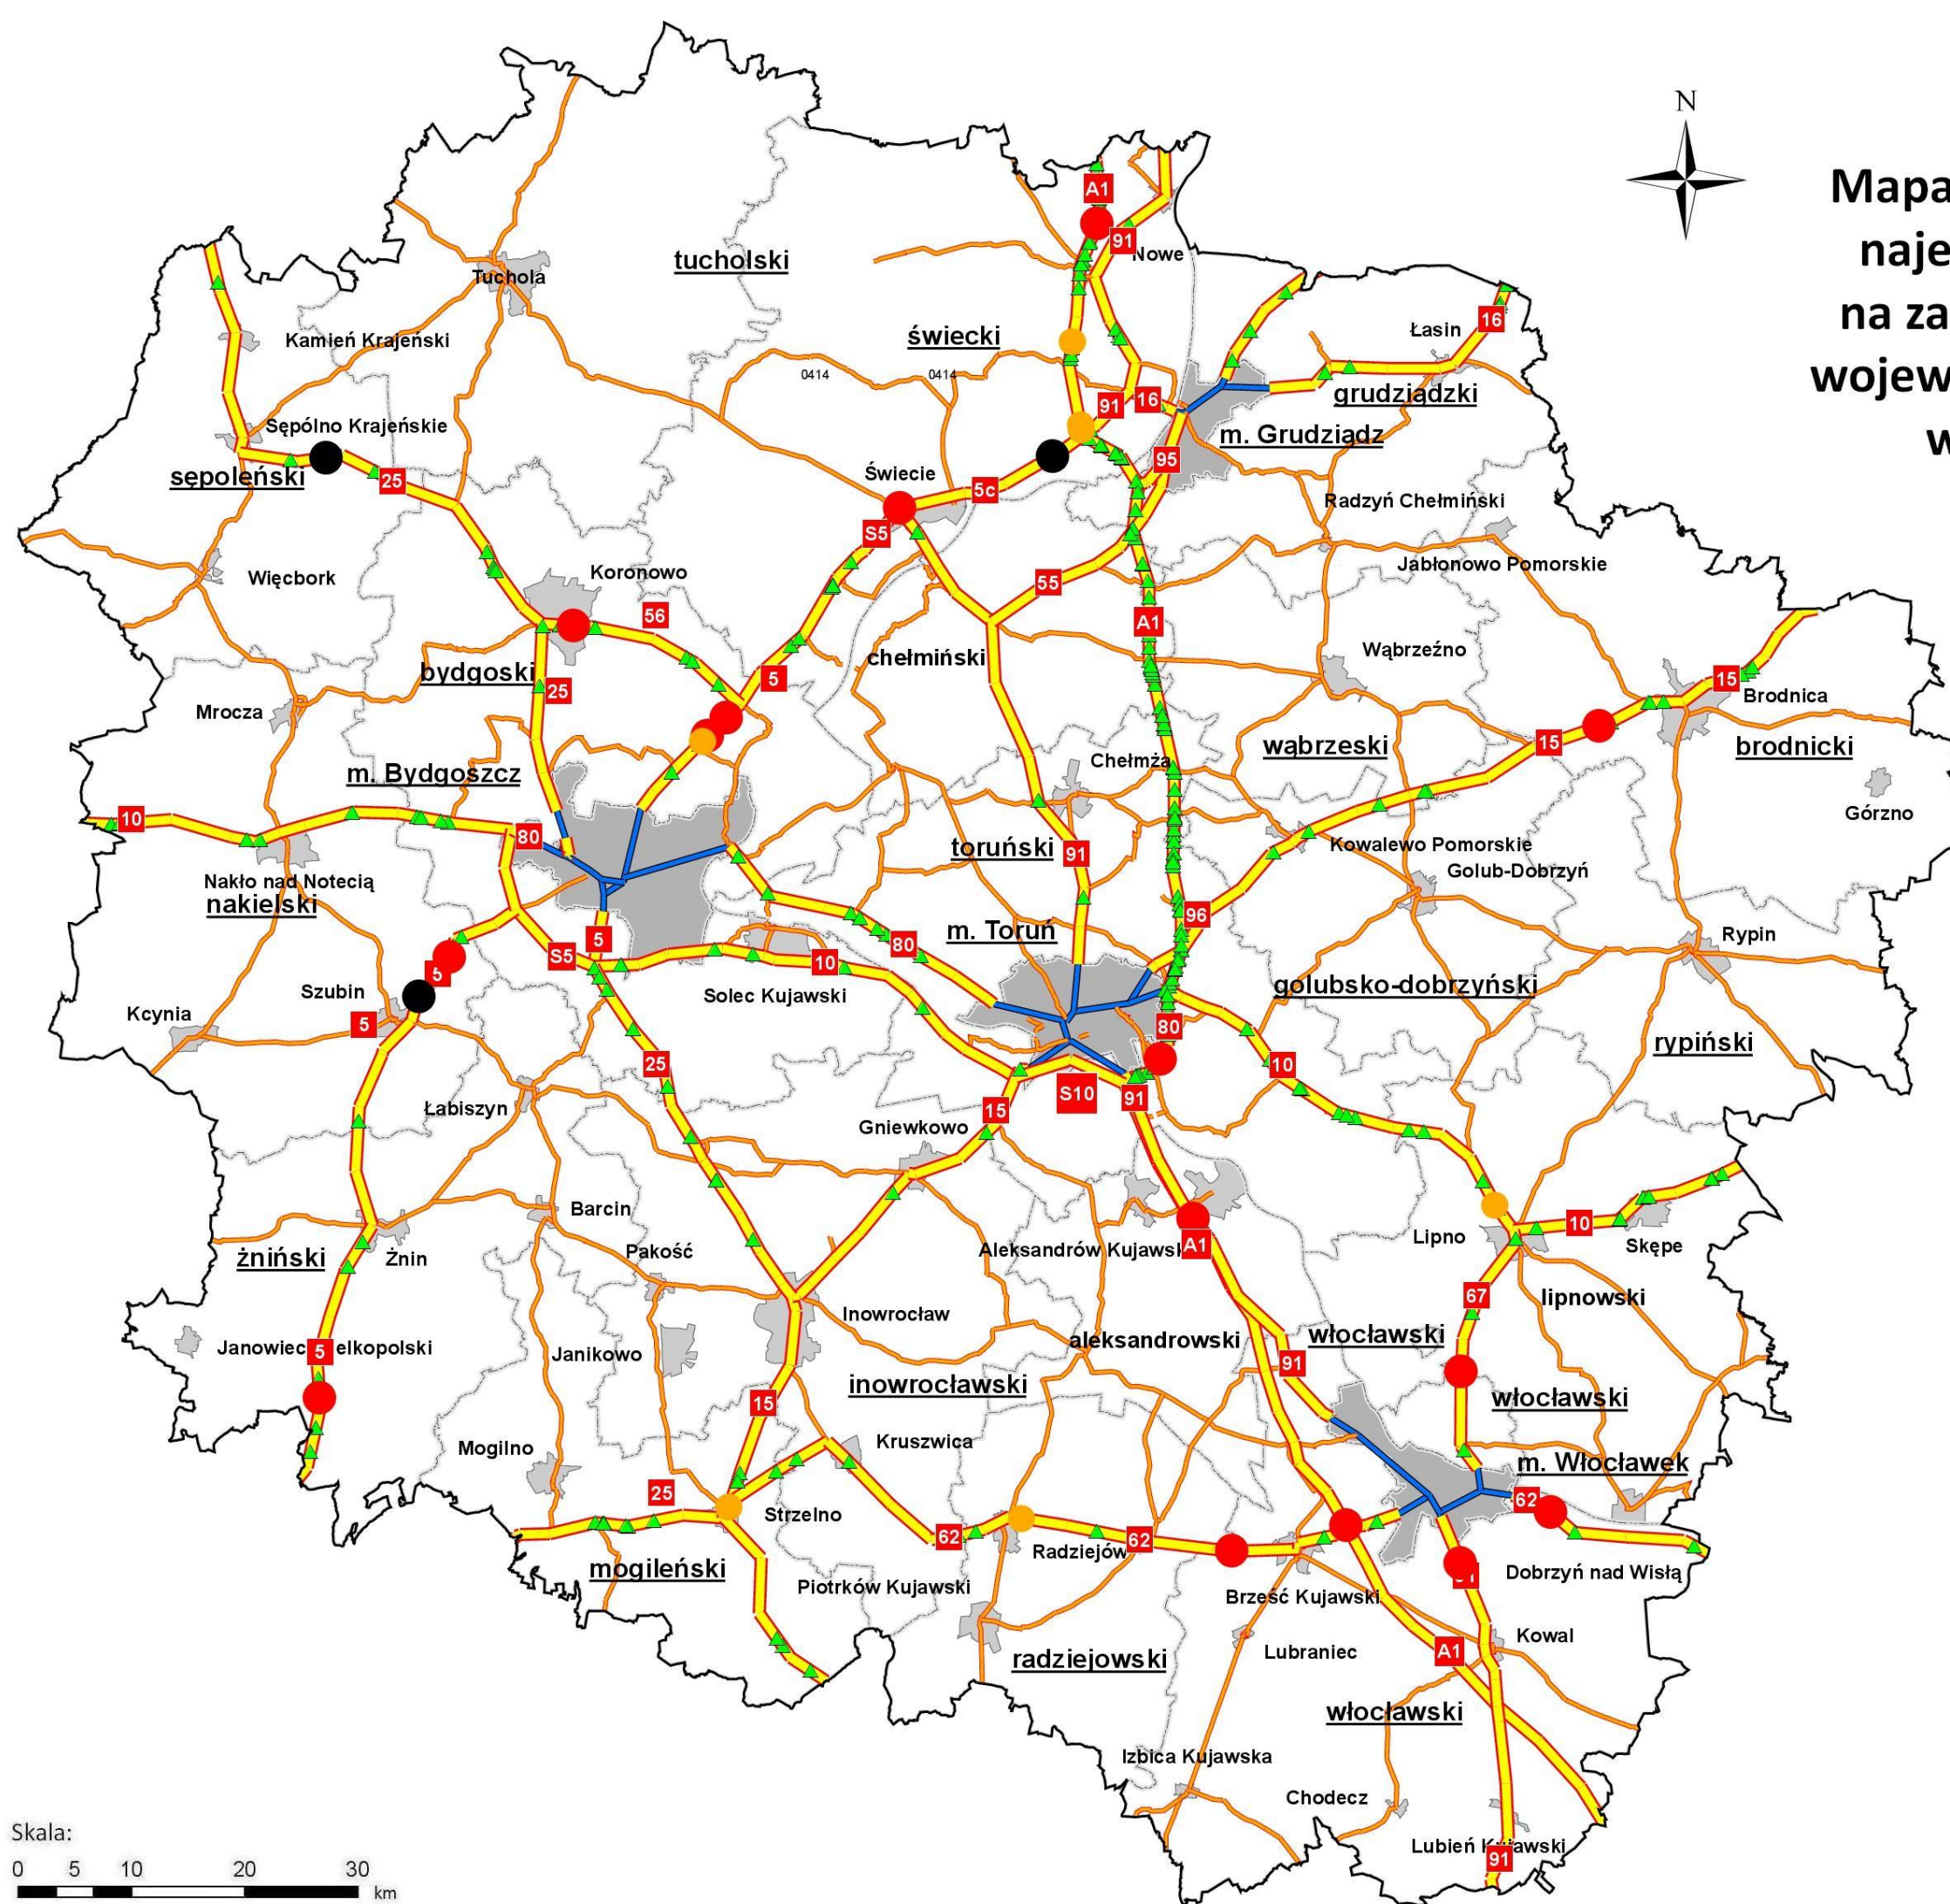

Mapa lokalizacji zdarzeń drogowych najechnia na przeszkodę boczną na zamiejskiej sieci dróg krajowych województwa kujawsko-pomorskiego według danych z roku 2013

Legenda:

Zdarzenia drogowe najechnia na drzewo, słup lub barierę ochronną

- wypadki z ofiarami śmiertelnymi
- wypadki z ciężko rannymi
- wypadki z rannymi
- ▲ kolizje

- drogi krajowe
- drogi wojewódzkie
- drogi krajowe w powiatach grodzkich
- powiaty grodzkie
- powiaty ziemskie
- miasta

Skala: